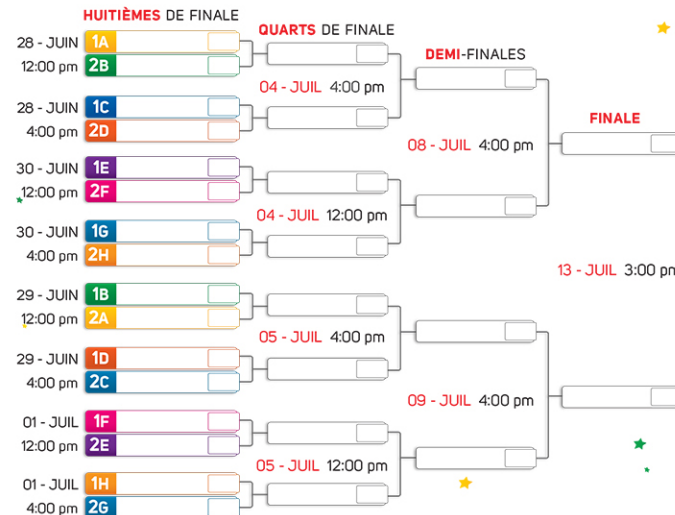

gbgroup.com

COUPE
DU MONDE 2014

BRESIL

PROGRAMME DES MATCHS
OFFERT PAR LE GB GROUP

A DIVERSIFIED
GROUP OF
INDUSTRIAL
AND TRADING
COMPANIES

gbgroup.com

PROGRAMME DES MATCHS

Groupe	Date	Heure	Lieu	Équipes	Vainqueurs
A	12 - JUIN	4:00 pm	São Paulo	Brésil • Croatie	1A
	13 - JUIN	12:00 pm	Natal	Mexique • Cameroun	
	17 - JUIN	3:00 pm	Fortaleza	Brésil • Mexique	
	18 - JUIN	6:00 pm	Manaos	Cameroun • Croatie	2A
	23 - JUIN	4:00 pm	Brasília	Cameroun • Brésil	
23 - JUIN	4:00 pm	Recife	Croatie • Mexique		
B	13 - JUIN	3:00 pm	Salvador	Espagne • Pays-Bas	1B
	13 - JUIN	6:00 pm	Cuiabá	Chili • Australie	
	18 - JUIN	3:00 pm	Rio de Janeiro	Espagne • Chili	
	18 - JUIN	12:00 pm	Porto Alegre	Australie • Pays-Bas	2B
	23 - JUIN	12:00 pm	Curitiba	Australie • Espagne	
23 - JUIN	12:00 pm	São Paulo	Pays-Bas • Chili		
C	14 - JUIN	12:00 pm	Belo Horizonte	Colombie • Grèce	1C
	14 - JUIN	9:00 pm	Recife	Côte-d'Ivoire • Japon	
	19 - JUIN	12:00 pm	Brasília	Colombie • Côte-d'Ivoire	
	19 - JUIN	6:00 pm	Natal	Japon • Grèce	2C
	24 - JUIN	4:00 pm	Cuiabá	Japon • Colombie	
24 - JUIN	4:00 pm	Fortaleza	Grèce • Côte-d'Ivoire		
D	14 - JUIN	3:00 pm	Fortaleza	Uruguay • Costa Rica	1D
	15 - JUIN	6:00 pm	Manaos	Angleterre • Italie	
	19 - JUIN	3:00 pm	São Paulo	Uruguay • Angleterre	
	20 - JUIN	12:00 pm	Recife	Italie • Costa Rica	2D
	24 - JUIN	12:00 pm	Natal	Italie • Uruguay	
24 - JUIN	12:00 pm	Belo Horizonte	Costa Rica • Angleterre		
E	15 - JUIN	12:00 pm	Brasília	Suisse • Équateur	1E
	15 - JUIN	3:00 pm	Porto Alegre	France • Honduras	
	20 - JUIN	3:00 pm	Salvador	Suisse • France	
	20 - JUIN	6:00 pm	Curitiba	Honduras • Équateur	2E
	25 - JUIN	6:00 pm	Manaos	Honduras • Suisse	
25 - JUIN	4:00 pm	Rio de Janeiro	Équateur • France		
F	15 - JUIN	6:00 pm	Rio de Janeiro	Argentine • Bosnie-Herzégovine	1F
	16 - JUIN	3:00 pm	Curitiba	Iran • Nigeria	
	21 - JUIN	12:00 pm	Belo Horizonte	Argentine • Iran	
	21 - JUIN	6:00 pm	Cuiabá	Nigeria • Bosnie-Herzégovine	2F
	25 - JUIN	12:00 pm	Porto Alegre	Nigeria • Argentine	
25 - JUIN	12:00 pm	Salvador	Bosnie-Herzégovine • Iran		
G	16 - JUIN	12:00 pm	Salvador	Alllemagne • Portugal	1G
	16 - JUIN	6:00 pm	Natal	Ghana • Etats-Unis	
	21 - JUIN	3:00 pm	Fortaleza	Alllemagne • Ghana	
	22 - JUIN	6:00 pm	Manaos	Etats-Unis • Portugal	2G
	26 - JUIN	12:00 pm	Recife	Etats-Unis • Alllemagne	
26 - JUIN	12:00 pm	Brasília	Portugal • Ghana		
H	17 - JUIN	12:00 pm	Belo Horizonte	Belgique • Algérie	1H
	17 - JUIN	6:00 pm	Cuiabá	Russie • République de Corée	
	22 - JUIN	12:00 pm	Rio de Janeiro	Belgique • Russie	
	22 - JUIN	3:00 pm	Porto Alegre	République de Corée • Algérie	2H
	26 - JUIN	4:00 pm	São Paulo	République de Corée • Belgique	
26 - JUIN	4:00 pm	Curitiba	Algérie • Russie		